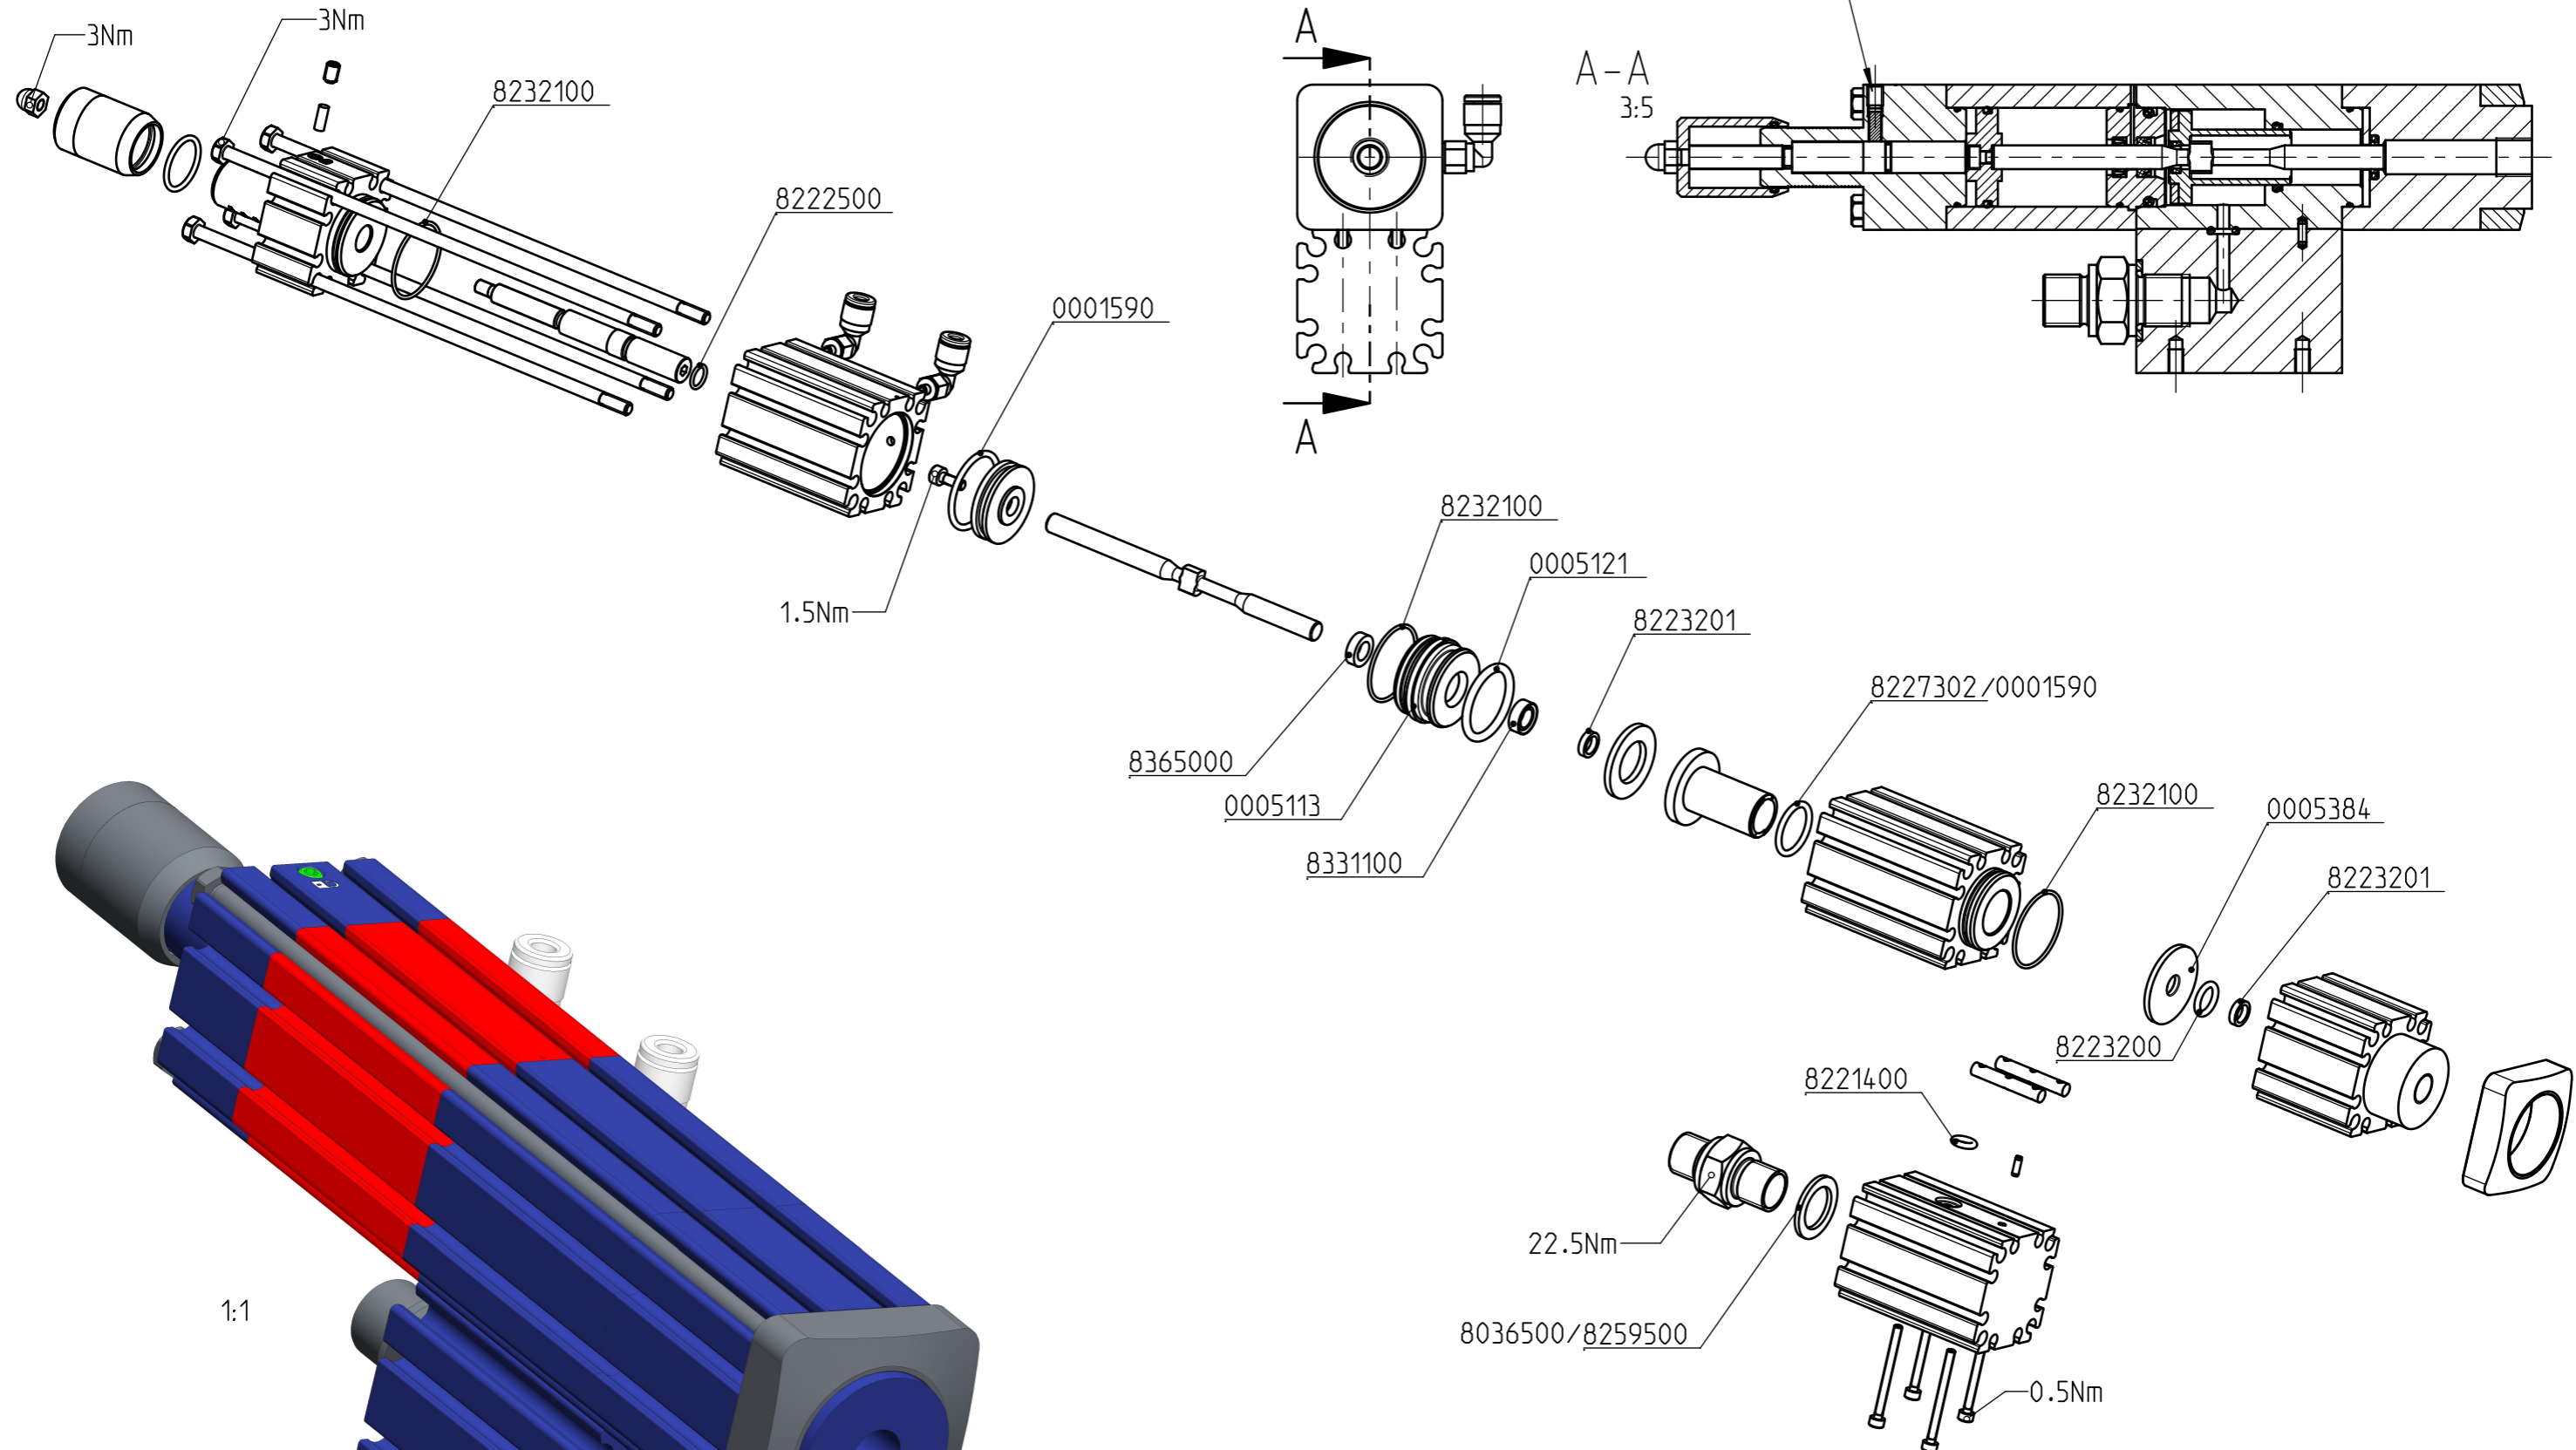

Klemmschraube muss zum Verstellen der Dosiermenge und fuer Demontagen geloest werden
 Clampin screw must unfixed for adjust the metering range and for disasemblings

1:1

Hauptabmessung : 224x52x73 mm		Art. - Nr. : 0001746		
Gez.:	Datum: 10.03.16	Visum: APG (APG: Abnox)	Index: B	Version: 2
Aenderung: PR001223		Blatt Nr.: 1		Anzahl Bl.: 1
Benennung: Dichtungssatz AXDV-C3/C4		Z.-Format: A3		1:2
Seal kit AXDV-C3/C4		Zeichnungsnummer: E000-30439		
Modell: E000-30439.ASSEM A-4	Urspr.: AA00000.00	Ers. f.: AA00000.00	Zustand: Freigegeben	