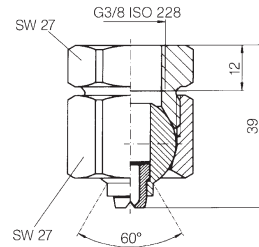

Zubehör

Überwurfmutter

092. 020. 16. 00. 02

Material: 1.4305

092. 020. 30. 00. 02

Material: Messing

Gewindemuffe

092. 020. 16. AF. 03

Material: 1.4305

092. 020. 30. AF. 03

Material: Messing

Schweißnippel

092. 020. 17. 00. 04

Material: 1.4571